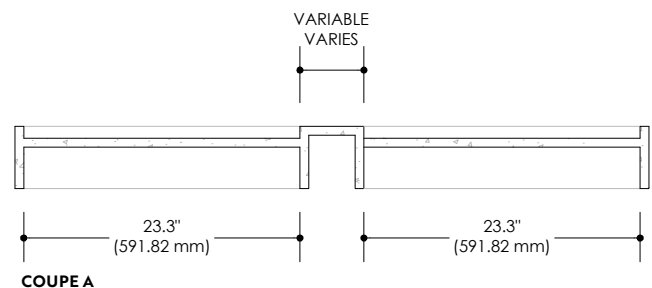

VITALITY DOUBLE COMPTOIR LAVABO

CARACTÉRISTIQUES

Dimension comptoir personnalisable
Dimension cavité non personnalisable:
23.3" X 15" X 4.5"
Robinet mural, mono ou multiple

SPÉCIFICATIONS

- Produits artisanal fabriqué localement
- 20 à 30% du ciment remplacé par du verre
- Granulats et autres produits recyclé et réutilisé
- Produit recyclable en fin de vie

Conforme aux normes : CSA, A23.1/A23.2, A23.3, A23.4 & A3000

Mesures et couleurs peuvent varier de +/- 1/8" (3mm)

Garantie de 5 ans

PLOMBERIE

Ouverture du drain standard avec une tuyauterie de 1 3/4".

Tout nos lavabos et vasques sont conçu sans trop-plein.