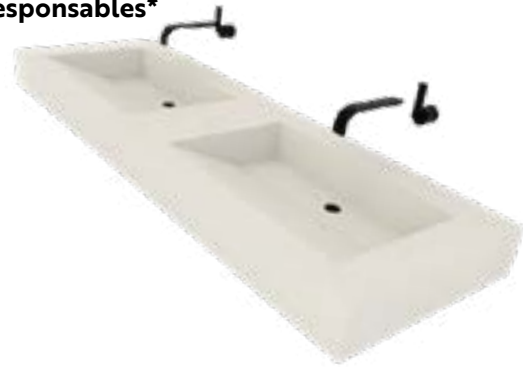

**CYGNE
BETON**

Naturellement élégant!

VITALITY DOUBLE

COMPTOIR LAVABO

LIGNE **CYGNE**
Sur mesure

COLLECTION
FINE PLOMBERIE

UN CHOIX ÉCORESPONSABLE

Au-delà de l'unicité et l'élégance de nos produits, nous choisir c'est poser un geste favorable à l'environnement et à l'économie durable. Tous les produits Cygne béton sont écoresponsables*

VITALITY DOUBLE COMPTOIR LAVABO

CARACTÉRISTIQUES

Dimension comptoir personnalisable
Dimension cavité non personnalisable:
23.3" X 15" X 4.5"
Robinet mural, mono ou multiple

SPÉCIFICATIONS

- Produits artisanal fabriqué localement
- 20 à 30% du ciment remplacé par du verre
- Granulats et autres produits recyclé et réutilisé
- Produit recyclable en fin de vie

Conforme aux normes : CSA, A23.1/A23.2, A23.3, A23.4 & A3000

Mesures et couleurs peuvent varier de +/- 1/8" (3mm)

Garantie de 5 ans

PLOMBERIE

Ouverture du drain standard avec une tuyauterie de 1 3/4".

Tout nos lavabos et vasques sont conçu sans trop-plein.