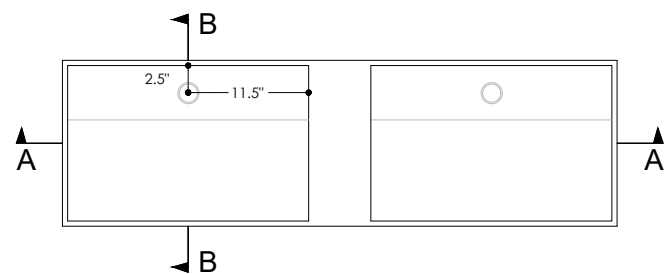

VITALITY DOUBLE COMPTOIR LAVABO

CARACTÉRISTIQUES

Dimension comptoir personnalisable
Dimension cavité non personnalisable:
23.3" X 15" X 4.5"
Robinet mural, mono ou multiple

SPÉCIFICATIONS

- Produits artisanal fabriqué localement
- 20 à 30% du ciment remplacé par du verre
- Granulats et autres produits recyclé et réutilisé
- Produit recyclable en fin de vie

Conforme aux normes : CSA, A23.1/A23.2, A23.3, A23.4 & A3000

Mesures et couleurs peuvent varier de +/- 1/8" (3mm)

Garantie de 5 ans

PLOMBERIE

Ouverture du drain standard avec une tuyauterie de 1 3/4".

Tout nos lavabos et vasques sont conçu sans trop-plein.