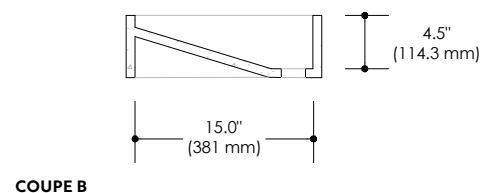

VITALITY DOUBLE COMPTOIR LAVABO

CARACTÉRISTIQUES

Dimension comptoir personnalisable
Dimension cavité non personnalisable:
23.3" X 15" X 4.5"
Robinet mural, mono ou multiple

SPÉCIFICATIONS

- Produits artisanal fabriqué localement
- 20 à 30% du ciment remplacé par du verre
- Granulats et autres produits recyclé et réutilisé
- Produit recyclable en fin de vie

Conforme aux normes : CSA, A23.1/A23.2, A23.3, A23.4 & A3000

Mesures et couleurs peuvent varier de +/- 1/8" (3mm)

Garantie de 5 ans

PLOMBERIE

Ouverture du drain standard avec une tuyauterie de 1 3/4".

Tout nos lavabos et vasques sont conçu sans trop-plein.