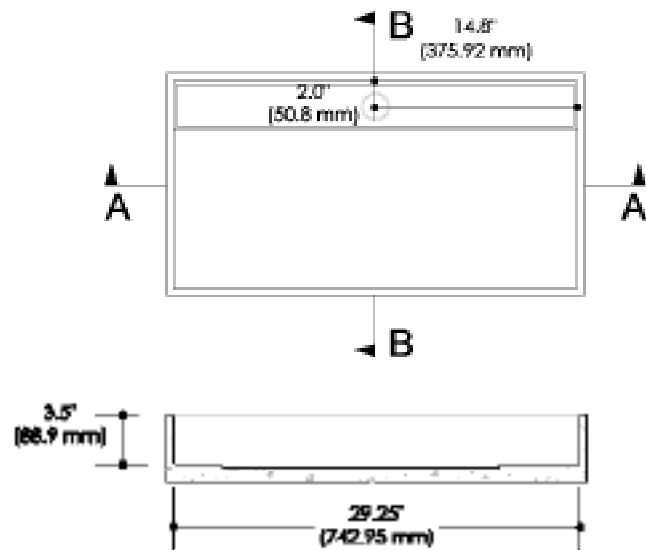

MYSTERY

COMPTOIR LAVABO

CARACTÉRISTIQUES

Dimension comptoir personnalisable
 Dimension cavité non personnalisable:
 29.25.00" X 14.00" X 3.5"
 Robinet mural, mono ou multiple

SPÉCIFICATIONS

- Produits artisanal fabriqué localement
- 20 à 30% du ciment remplacé par du verre
- Granulats et autres produits recyclé et réutilisé
- Produit recyclable en fin de vie

Conforme aux normes : CSA, A23.1/A23.2, A23.3, A23.4 & A3000

Mesures et couleurs peuvent varier de +/- 1/8" (3mm)

Garantie de 5 ans

PLOMBERIE

Ouverture du drain standard avec une tuyauterie de 1 3/4".

Tout nos lavabos et vasques sont conçu sans trop-plein.