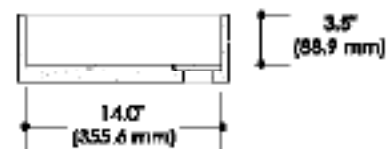

COUPE B

CYIGNE
BÉTON

1 888 500.2580
info@CygneBeton.com
—
CygneBeton.com

Partenaire de l'APDIQ
Partenaire de Les Elles de la Construction
Licence RBQ : 5723-3975-01
Membre : Concrete Countertop Institute
Fait à la main - Montréal (QC) Canada