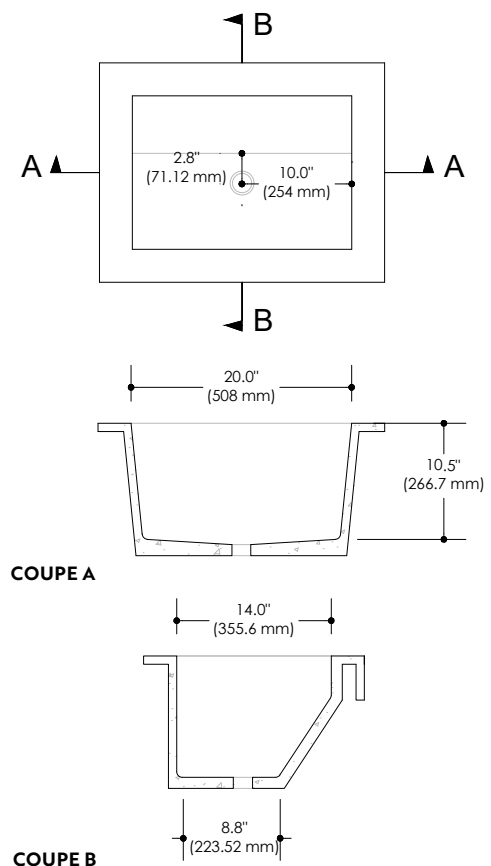

BORÉAL

COMPTOIR LAVABO

CARACTÉRISTIQUES

- Dimension comptoir personnalisable
- Dimension cavité non personnalisable:
20.00" X 14.00" X 10.25"
- Robinet mural, mono ou multiple

SPÉCIFICATIONS

- Produits artisanal fabriqué localement
- 20 à 30% du ciment remplacé par du verre
- Granulats et autres produits recyclé et réutilisé
- Produit recyclable en fin de vie

Conforme aux normes : CSA, A23.1/A23.2, A23.3, A23.4 & A3000

Mesures et couleurs peuvent varier de +/- 1/8" (3mm)

Garantie de 5 ans

PLOMBERIE

Ouverture du drain standard avec une tuyauterie de 1 3/4".

Tout nos lavabos et vasques sont conçu sans trop-plein.