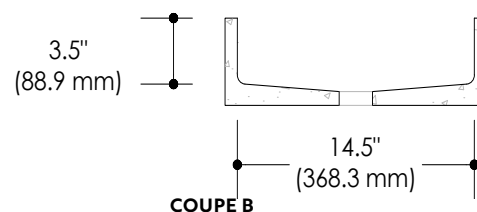

LIBERTY

VASQUE DÉPOSÉE

CARACTÉRISTIQUES

- Poids – 22 lbs
- Dimension totale : 16.00" X 16.00" X 4.75"
- Dimension cavité : 14.5" X 14.5" X 3.5"
- Robinet mural ou sur comptoir

SPÉCIFICATIONS

- Produits artisanal fabriqué localement
- 20 à 30% du ciment remplacé par du verre
- Granulats et autres produits recyclé et réutilisé
- Produit recyclable en fin de vie

Conforme aux normes : CSA, A23.1/A23.2, A23.3, A23.4 & A3000

Mesures et couleurs peuvent varier de +/- 1/8" (3mm)

Garantie de 5 ans

PLOMBERIE

Ouverture du drain standard avec une tuyauterie de 1 3/4".

Tout nos lavabos et vasques sont conçu sans trop-plein.