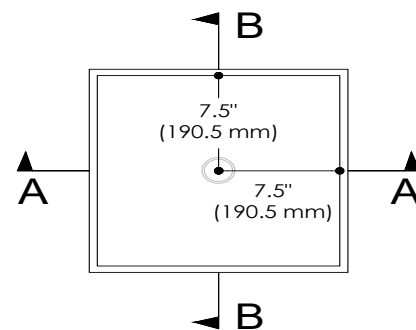

LIBERTY

VASQUE DÉPOSÉE

CARACTÉRISTIQUES

- Poids – 22 lbs
- Dimension totale : 16.00" X 16.00" X 4.75"
- Dimension cavité : 14.5" X 14.5" X 3.5"
- Robinet mural ou sur comptoir

SPÉCIFICATIONS

- Produits artisanal fabriqué localement
- 20 à 30% du ciment remplacé par du verre
- Granulats et autres produits recyclé et réutilisé
- Produit recyclable en fin de vie

Conforme aux normes : CSA, A23.1/A23.2, A23.3, A23.4 & A3000

Mesures et couleurs peuvent varier de +/- 1/8" (3mm)

Garantie de 5 ans

PLOMBERIE

Ouverture du drain standard avec une tuyauterie de 1 3/4".

Tout nos lavabos et vasques sont conçu sans trop-plein.