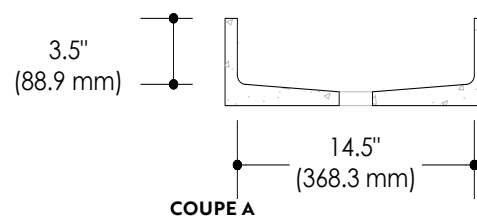

LIBERTY

VASQUE DÉPOSÉE

CARACTÉRISTIQUES

- Poids – 22 lbs
- Dimension totale : 16.00" X 16.00" X 4.75"
- Dimension cavité : 14.5" X 14.5" X 3.5"
- Robinet mural ou sur comptoir

SPÉCIFICATIONS

- Produits artisanal fabriqué localement
- 20 à 30% du ciment remplacé par du verre
- Granulats et autres produits recyclé et réutilisé
- Produit recyclable en fin de vie

Conforme aux normes : CSA, A23.1/A23.2, A23.3, A23.4 & A3000

Mesures et couleurs peuvent varier de +/- 1/8" (3mm)

Garantie de 5 ans

PLOMBERIE

Ouverture du drain standard avec une tuyauterie de 1 3/4".

Tout nos lavabos et vasques sont conçu sans trop-plein.